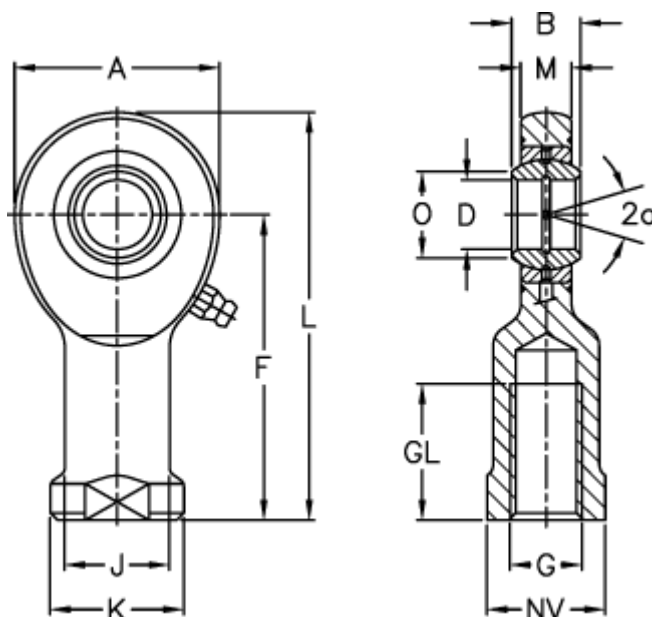

Varenummer: 03460017  
 Beskrivelse: Fluro Ledhoved EI 17

## Mål

A	= 46	J	= 24
a (grader)	= 10	K	= 30
B	= 14	L	= 90
D	= 17	M	= 11
Dynamisk træk kN	= 21.2	NV	= 27
F	= 67	O	= 20.7
g	= M16	Statisk træk kN	= 54.5
GL	= 33	Vægt	= 220